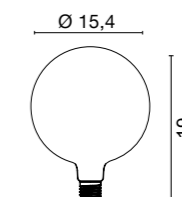

1607

LED 6W 540lm 2700K CRI>90

Dim