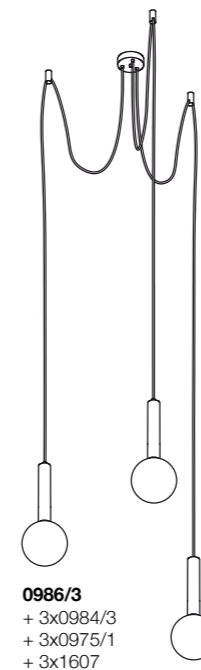

0986/3

Rosone - 3 Olim
Canopy - 3 Olim

- **.02** Nero - Black