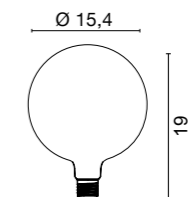

Dim

Olim

Olim N°3 1606 + 0986/3 + N°3 0975/1

Olim 1606 + 0986/1

0986/1

0983/3 0984/3

Struttura in **ottone** con cavo 3mt
Structure in **brass** with cable 3mt

- .21** Dorato lucido - Shiny golded
- .25** Dorato satinato - Satin gold