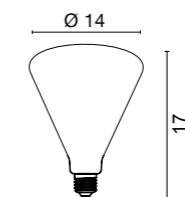

Sorgenti - Bulbs

1606

LED 6W 540lm 2700K CRI>90

Dim