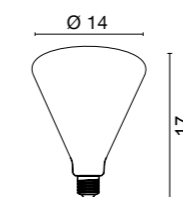

Sorgenti - Bulbs

1606

LED 6W 540lm 2700K CRI>90

Dim