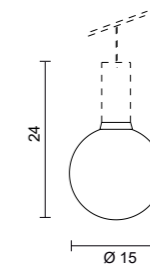

Newton

1590	0,80 kg
.02	Nero - Black
.25	Dorato satinato - Satin gold
.32	Nickel satinato - Nickel mat

LED cod. OPTION	lm/LED color
/W	LED 6,1W CRI>80 975lm 4000K
/W/ST	Vetro satinato - Satin glass LED 6,1W CRI>80 975lm 4000K
/WW	LED 6,1W CRI>80 939lm 3000K
/WW/ST	Vetro satinato - Satin glass LED 6,1W CRI>80 939lm 3000K
/XW	LED 6,1W CRI>80 896lm 2700K
/XW/ST	Vetro satinato - Satin glass LED 6,1W CRI>80 896lm 2700K

A richiesta fascio di apertura: 24° o 58°
Upon request beam angles: 24° o 58°

Newton

Accessori decorativi - Decorative accessories

0547	0,24 kg
Schermo in metallo verniciato nero Screen in black painted metal	
.02	Nero - Black

0549	0,35 kg
Diffusore in vetro soffiato trasparente Transparent blown glassdiffuser	
.02.00	Nero - Black
.25.00	Dorato satinato - Satin gold
.32.00	Nickel satinato - Nickel mat

0549	0,35 kg
Diffusore in vetro bianco soffiato White blown glassdiffuser	
.02.57	Nero - Black
.25.57	Dorato satinato - Satin gold
.32.57	Nickel satinato - Nickel mat

0,46 kg