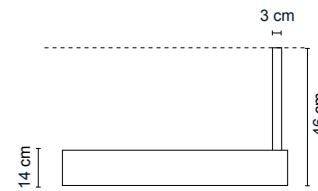

.02.21 Nero / interno dorato lucido - Out black / in shiny gold