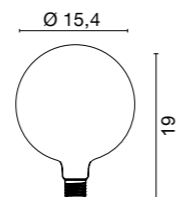

1607

LED 6W 540lm 2700K CRI>90

Dim