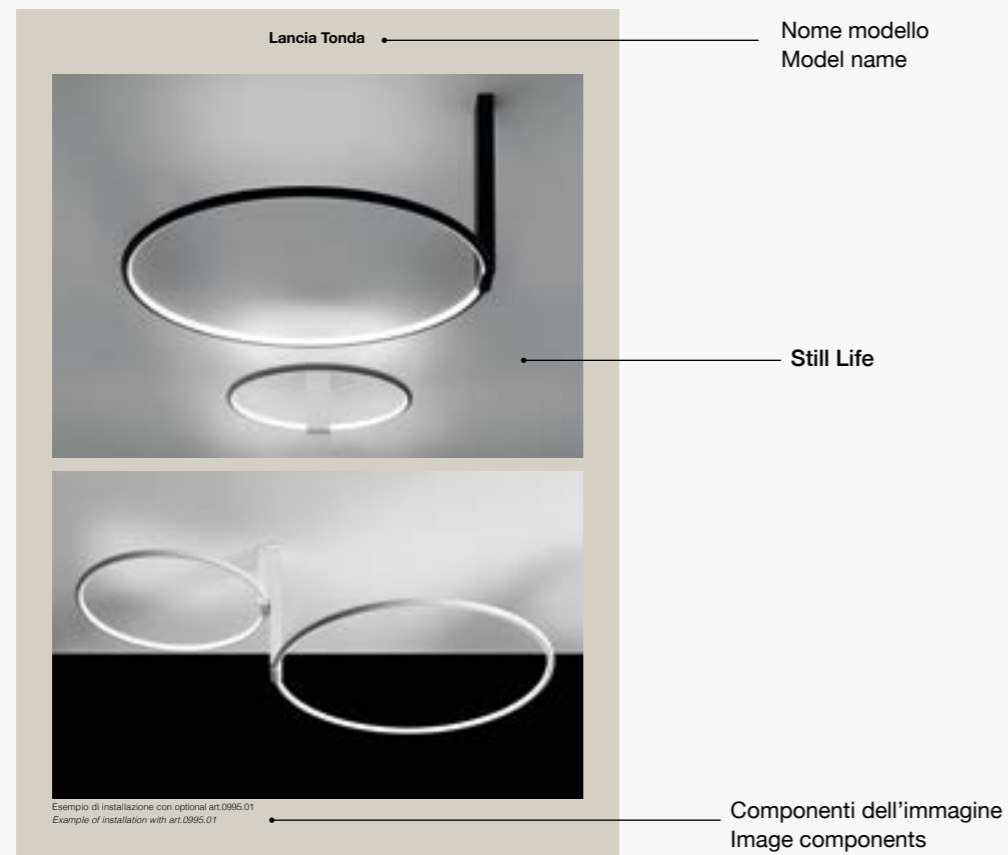

Layout

Accessori/Optional
Accessories/Optional

Optional

0536

Elemento per decentramento
Displacement component

.01	Bianco - White
.02	Nero - Black
.25	Dorato satinato - Satin gold
.31	Cromato - Chromed