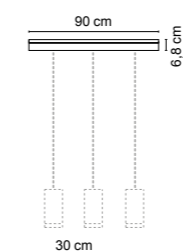

Accessori tecnici - Technical accessories

0556/3 1,20 kg

Rosone completo di alimentatore - **3 Newton**
Ceiling rose with converter - **3 Newton**

.01	Bianco - White
.02	Nero - Black

50/60Hz 220-240V

N° 3 1591 + 0556/3 ...