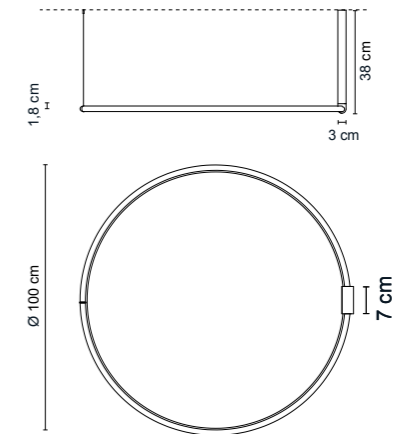

- .01** Bianco - White
- .02** Nero - Black

Lancia Tonda

Aggancio a soffitto per dim. 70/100.
Ceiling hook for dim. 70/100.

Lancia Tonda

5605	2,70 kg
.01	Bianco - White
.02	Nero - Black
/W	LED 54W 7200lm 4000K
/WW	LED 54W 7140lm 3000K
/XW	LED 54W 6450lm 2700K