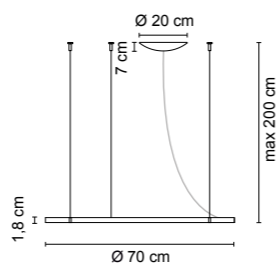

1563 1,45 kg

- **.01** Bianco - White
- **.02** Nero - Black
- **.75** Decoro argento - Decor silver
- **.76** Decoro oro - Decor gold
- **.77** Decoro rame - Decor copper
- **.78** Decoro bronzo - Decor bronze

- **/W** LED 54W 7200lm 4000K
- **/WW** LED 54W 7140lm 3000K
- **/XW** LED 54W 6450lm 2700K