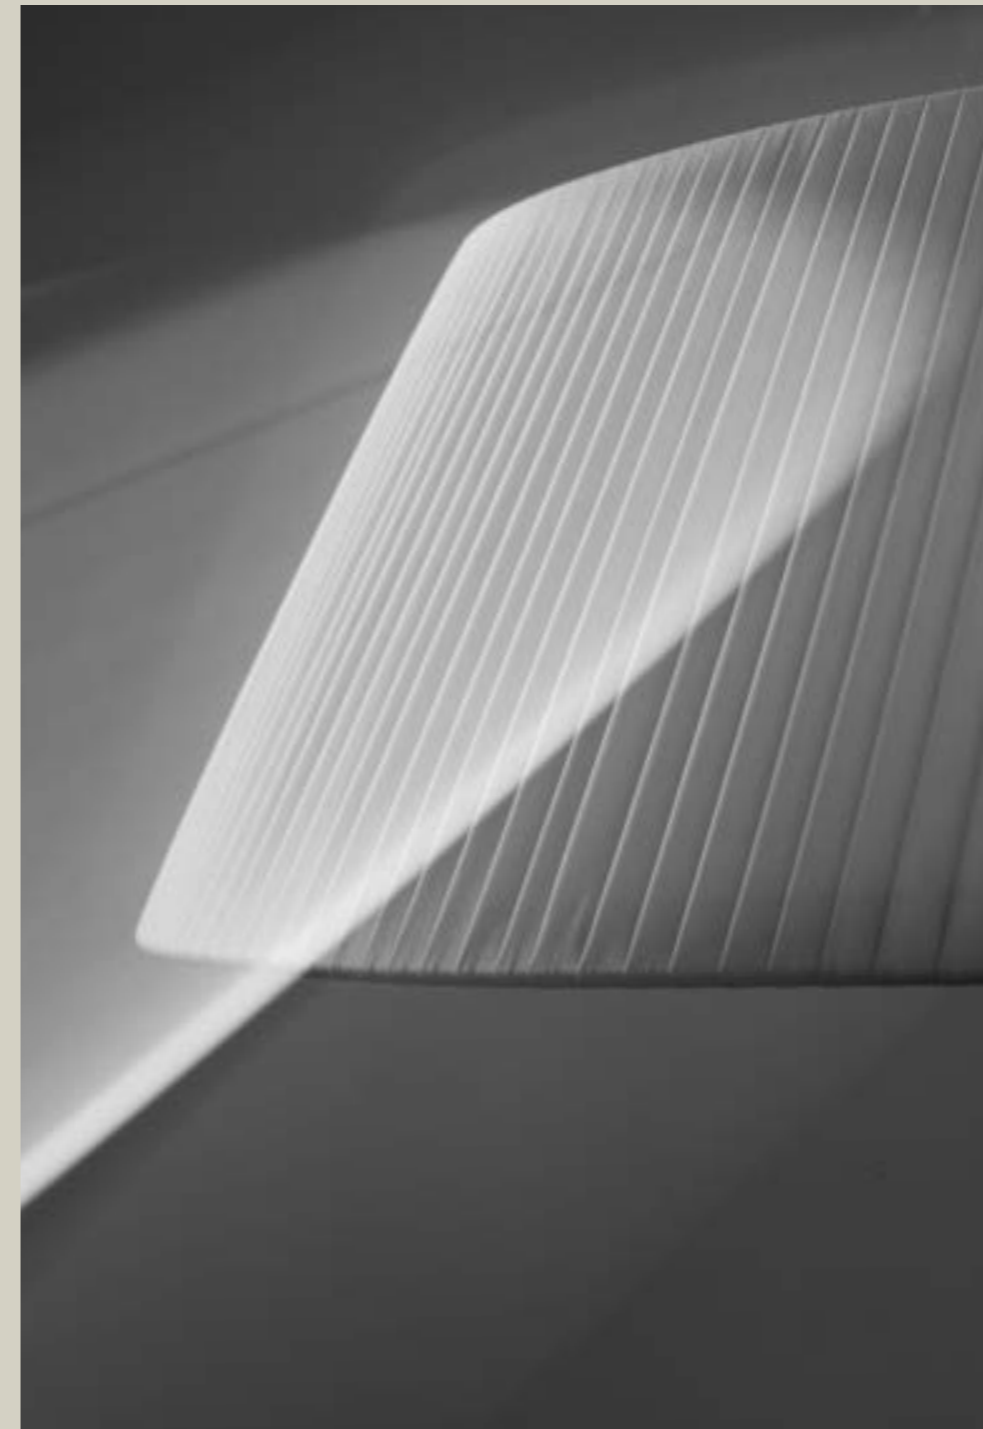

Suspension lamps with plissé shade in pongé cloth. Internal aluminum frame with opal polycarbonate diffuser.
Shade available in white, ivory and brown color (other finishes available upon request).
Dimmable options available upon request.
New coaxial cable.

Série de suspensions avec abat-jour plissé en tissu pongé. Structure interne en aluminium avec diffuseur en polycarbonate opale. Abat-jour disponible en blanc, Ivoire et marron (autres finitions disponibles sur requête).
Options dimmable disponibles sur demande.
Nouveau câble coaxial.

Pendelleuchte mit gefaltet Lampenschirm aus Gewebe Pongé.
Innenstruktur aus Aluminium mit Diffusor aus opalem Polycarbonat.
Schirm in Weiß, Elfenbein oder braunfarbig (mehrere Farben auf Anfrage).
Dimmbare Optionen erhältlich auf Anfrage.
Neue Koaxialkabel.

Serie de colgantes con pantalla en tejido pliado pongé.
Perfil interno de aluminio con difusor de policarbonato opal.
Pantalla disponible en blanco, marfil, marrón (otros colores bajo pedido).
Opciones regulables disponibles bajo pedido. Nuevo cable coaxial.

Подвесной светильник с плиссированным абажуром из ткани pongé'. Структура из алюминия, диффузор из матового поликарбоната.
Абажуры белые, цвета слоновой кости, коричневые (возможны и другие цвета по запросу).
Имеются диммируемые варианты.
Новый коаксиальный кабель'.

Charme
design ABS Studio
2019