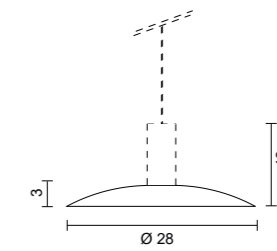

A richiesta fascio di apertura: 24° o 58°
Upon request beam angles: 24° o 58°

Newton

Accessori decorativi - Decorative accessories

Newton 1590.02 + 0547.02

0547	0,24 kg
Schermo in metallo verniciato nero Screen in black painted metal	
.02	Nero - Black