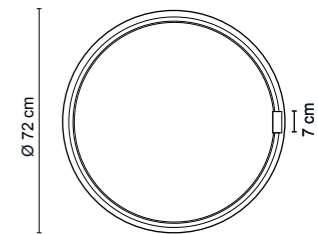

.02.21 Nero / interno dorato lucido - Out black / in shiny gold