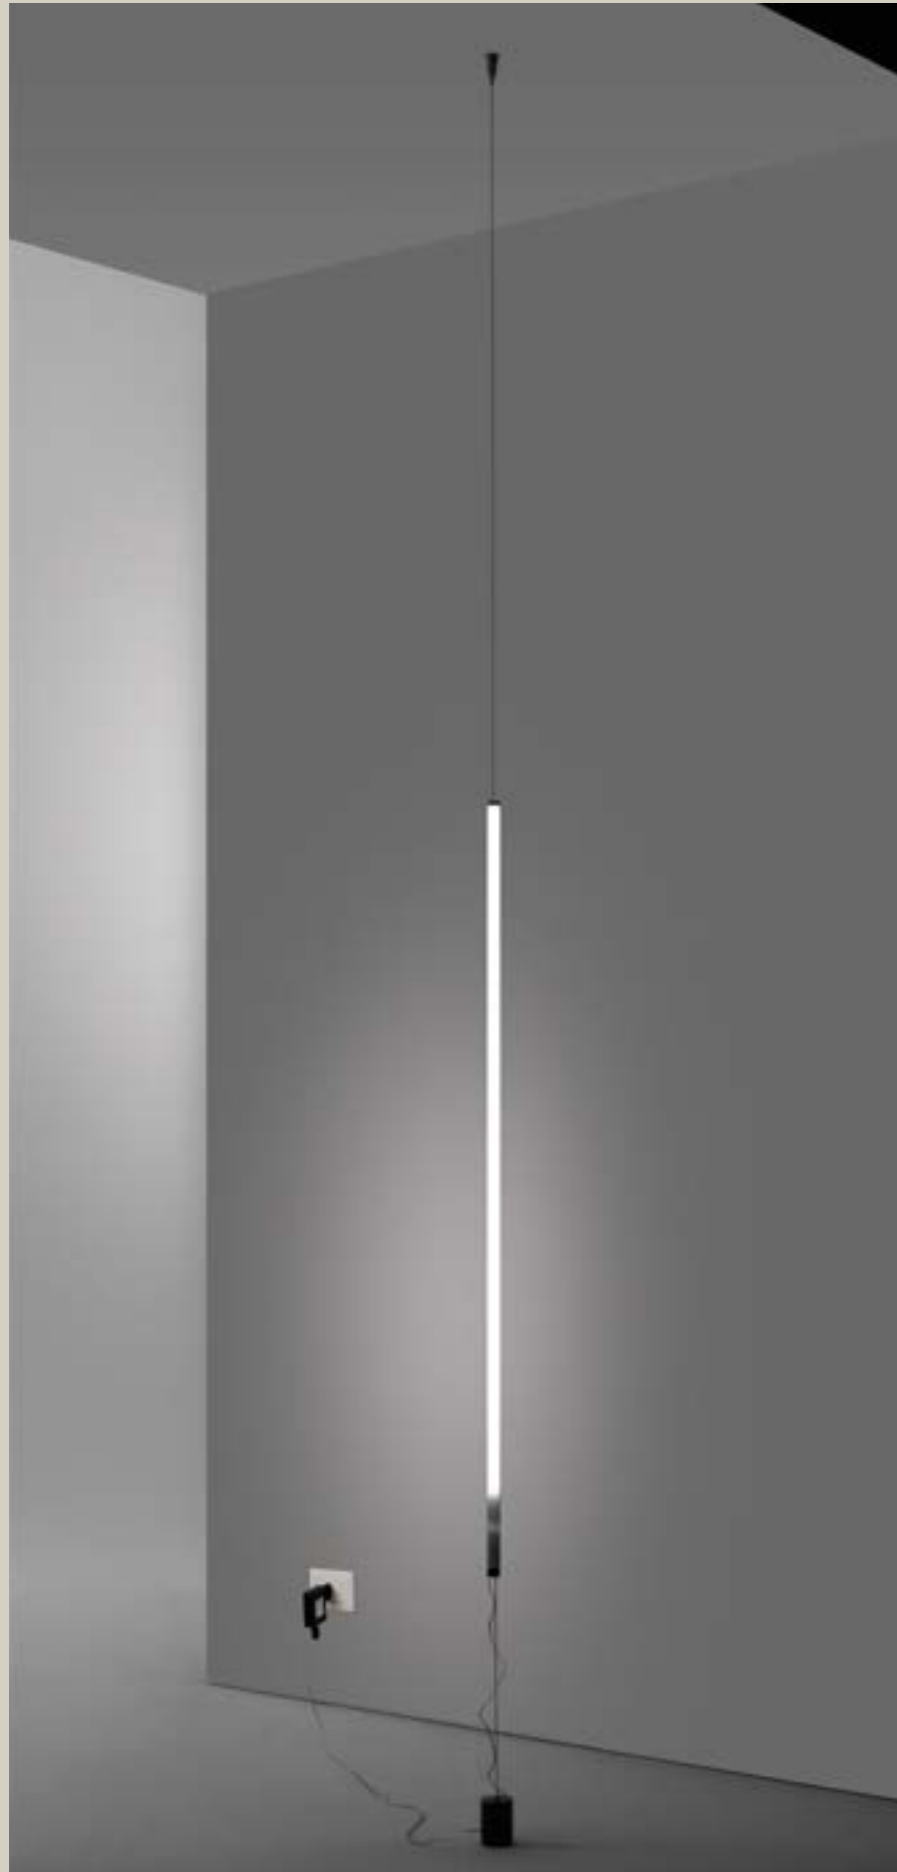

**Lancia Cavo
Sospensione**