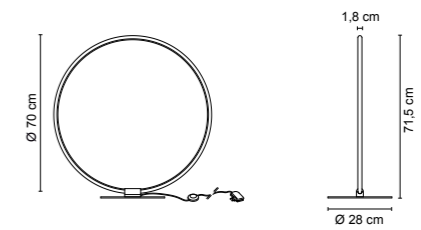

3513 2,00 kg

- **.01** Bianco - White
- **.02** Nero - Black
- **.25** Dorato satinato - Satin gold
- **.31** Cromato - Chromed

- **/W** LED 20W 2268lm 4000K
- **/WW** LED 20W 2142lm 3000K
- **/XW** LED 20W 2016lm 2700K