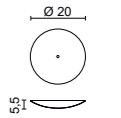

Rosoni - Ceiling roses

Dimmerazione - Dimming

Rosone completo di alimentatori 60W
Ceiling rose with converters 60W

		PUSH		1...10 V		50/60Hz 220-240V -60W		0,60 kg	
0990/60	.01	Bianco - White	/P	/V					
0990/60	.02	Nero - Black	/P	/V					
0990/60	.25	Dorato satinato - Satin gold	/P	/V					
0990/60	.31	Cromato - Chromed	/P	/V					
0990/60	.75	Decoro argento - Decor silver	/P	/V					
0990/60	.76	Decoro oro - Decor gold	/P	/V					
0990/60	.77	Decoro rame - Decor copper	/P	/V					
0990/60	.78	Decoro bronzo - Decor bronze	/P	/V