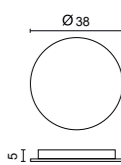

Rosone completo di alimentatori 200W
Ceiling rose with converters 200W

		PUSH		1...10 V		DALI		50/60Hz 220-240V - 2x100W		1,70 kg	
0990/200	.01	Bianco - White	/P	/V	/D						
0990/200	.02	Nero - Black	/P	/V	/D						
0990/200	.25	Dorato satinato - Satin gold	/P	/V	/D						
0990/200	.75	Decoro argento - Decor silver	/P	/V	/D						
0990/200	.76	Decoro oro - Decor gold	/P	/V	/D						
0990/200	.77	Decoro rame - Decor copper	/P	/V	/D						
0990/200	.78	Decoro bronzo - Decor bronze	/P	/V	/D