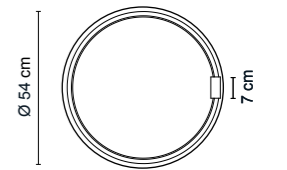

5608

3,70 kg

- **.01** Bianco - White
- **.02.01** Nero / interno bianco - Out black / in white
- **.02.21** Nero / interno dorato lucido - Out black / in shiny gold

- **/W** LED 37,5W 5000lm 4000K
- **/WW** LED 37,5W 4958lm 3000K
- **/XW** LED 37,4W 4479lm 2700K