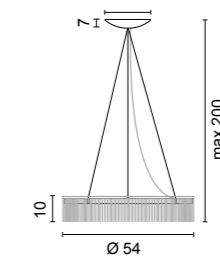

1596 1,10 kg

.01 Bianco - White

/W LED 27W 3750lm 4000K

/WW LED 27W 3600lm 3000K

/XW LED 27W 3225lm 2700K