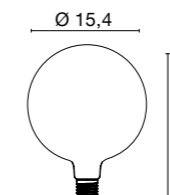

1607

LED 6W 540lm 2700K CRI>90