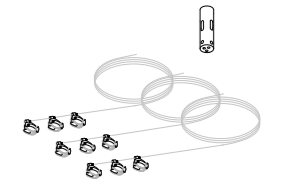

Kit fissaggio 3 lampade 3 lamps cable kit

0991/B

3 Cavi acciaio 4mt.
1 Decentratore fissaggio cavi.
3 Clip reggi lampada.

3 Stell cables 4mt.
1 Displacement element for cable fixing.
3 Suspension clips.