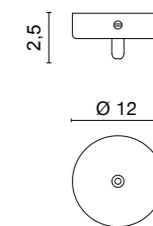

Rosoni - Ceiling roses

0986/1

Rosone - 1 Olim
Canopy - 1 Olim

- **.02** Nero - Black