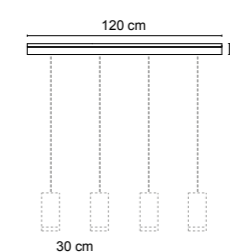

0556/4 1,40 kg

Rosone completo di alimentatore - **4 Newton**
Ceiling rose with converter - **4 Newton**

.01	Bianco - White
.02	Nero - Black

50/60Hz 220-240V

N° 4 1591 + 0556/4 ...