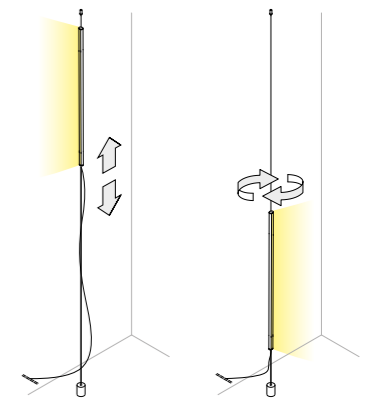

1567 2,8 kg

.01	Bianco - White
.02	Nero - Black
.31	Cromato - Chromed
/W	LED 19,5W 2600lm 4000K
/WW	LED 19,5W 2578lm 3000K
/XW	LED 19,5W 2329lm 2700K