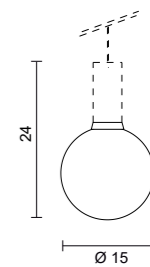

0549	0,35 kg
Diffusore in vetro bianco soffiato White blown glassdiffuser	
.02.57	Nero - Black
.25.57	Dorato satinato - Satin gold
.32.57	Nickel satinato - Nickel mat

Newton 1590.02 + 0547.02 + 0549.02.57

0,46 kg