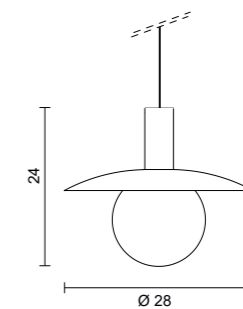

Newton

1590	0,80 kg
.02	Nero - Black
.25	Dorato satinato - Satin gold
.32	Nickel satinato - Nickel mat

LED cod. OPTION	lm/LED color
/W	LED 6,1W CRI>80 975lm 4000K
/W/ST	Vetro satinato - Satin glass LED 6,1W CRI>80 975lm 4000K
/WW	LED 6,1W CRI>80 939lm 3000K
/WW/ST	Vetro satinato - Satin glass LED 6,1W CRI>80 939lm 3000K
/XW	LED 6,1W CRI>80 896lm 2700K
/XW/ST	Vetro satinato - Satin glass LED 6,1W CRI>80 896lm 2700K

A richiesta fascio di apertura: 24° o 58°
Upon request beam angles: 24° o 58°

Newton

Accessori decorativi - Decorative accessories

0547	0,24 kg
Schermo in metallo verniciato nero Screen in black painted metal	
.02	Nero - Black

0549	0,35 kg
Diffusore in vetro soffiato trasparente Transparent blown glassdiffuser	
.02.00	Nero - Black
.25.00	Dorato satinato - Satin gold
.32.00	Nickel satinato - Nickel mat

0549	0,35 kg
Diffusore in vetro bianco soffiato White blown glassdiffuser	
.02.57	Nero - Black
.25.57	Dorato satinato - Satin gold
.32.57	Nickel satinato - Nickel mat

0,46 kg