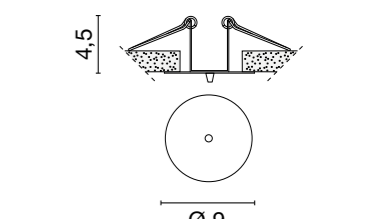

50/60Hz 220-240V

Ø 9,3 cm. - h. 3 cm.

0970	
Rosone per cartongesso con alimentatore 1 Newton	
Plasterboard ceiling rose with converter 1 Newton	

.01	Bianco - White
.02	Nero - Black

50/60Hz 220-240V

7,5 cm.