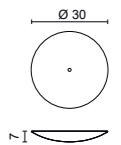

Rosone completo di alimentatori 150W
Ceiling rose with converters 150W

		PUSH		1...10 V		DALI		50/60Hz 220-240V - 150W		1,30 kg	
0990/150	.01	Bianco - White	/P	/V	/D						
0990/150	.02	Nero - Black	/P	/V	/D						
0990/150	.25	Dorato satinato - Satin gold	/P	/V	/D						
0990/150	.75	Decoro argento - Decor silver	/P	/V	/D						
0990/150	.31	Cromato - Chromed	/P	/V	/D						
0990/150	.76	Decoro oro - Decor gold	/P	/V	/D						
0990/150	.77	Decoro rame - Decor copper	/P	/V	/D						
0990/150	.78	Decoro bronzo - Decor bronze	/P	/V	/D