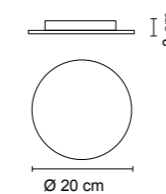

Accessori tecnici - Technical accessories

0557/2	0,50 kg
Rosone completo di alimentatore - 2 Newton	
Ceiling rose with converter - 2 Newton	
.01	Bianco - White
.02	Nero - Black

50/60Hz 220-240V

N° 2 1591 + 0557/2