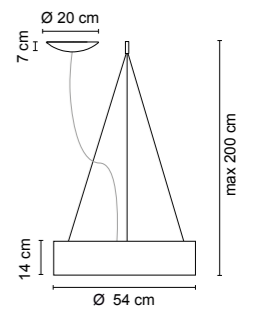

Radar

Radar

1572 1,80 kg

.01 Bianco - White

.02.01 Nero / interno bianco - Out black / in white

.02.21 Nero / interno dorato lucido - Out black / in shiny gold

/W LED 27W 3750lm 4000K

/WW LED 27W 3600lm 3000K

/XW LED 27W 3225lm 2700K

F, Recycled, CRI >90, R

1570 2,50 kg

.01 Bianco - White

.02.01 Nero / interno bianco - Out black / in white

.02.21 Nero / interno dorato lucido - Out black / in shiny gold

/W LED 37,5W 5000lm 4000K

/WW LED 37,5W 4958lm 3000K

/XW LED 37,5W 4479lm 2700K

F, Recycled, CRI >90, R

1571 3,00 kg

.01 Bianco - White

.02.01 Nero / interno bianco - Out black / in white

.02.21 Nero / interno dorato lucido - Out black / in shiny gold

/W LED 54W 7200lm 4000K

/WW LED 54W 7140lm 3000K

/XW LED 54W 6450lm 2700K

F, Recycled, CRI >90, R