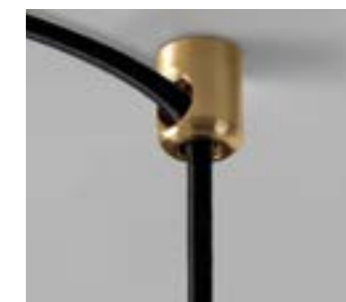

Ottone - Brass

Olim

Olim

Olim

Olim

4608 0,60 kg

Struttura in **ottone**
Structure in **brass**

.21 Dorato lucido - Shiny golded