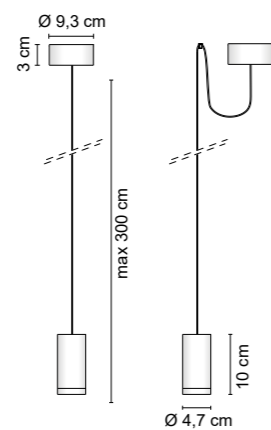

A richiesta fascio di apertura: 24° o 58°
Upon request beam angles: 24° o 58°

Newton

Accessori decorativi - Decorative accessories

Newton 1590.02 + 0547.02

0547	0,24 kg
Schermo in metallo verniciato nero Screen in black painted metal	
.02	Nero - Black