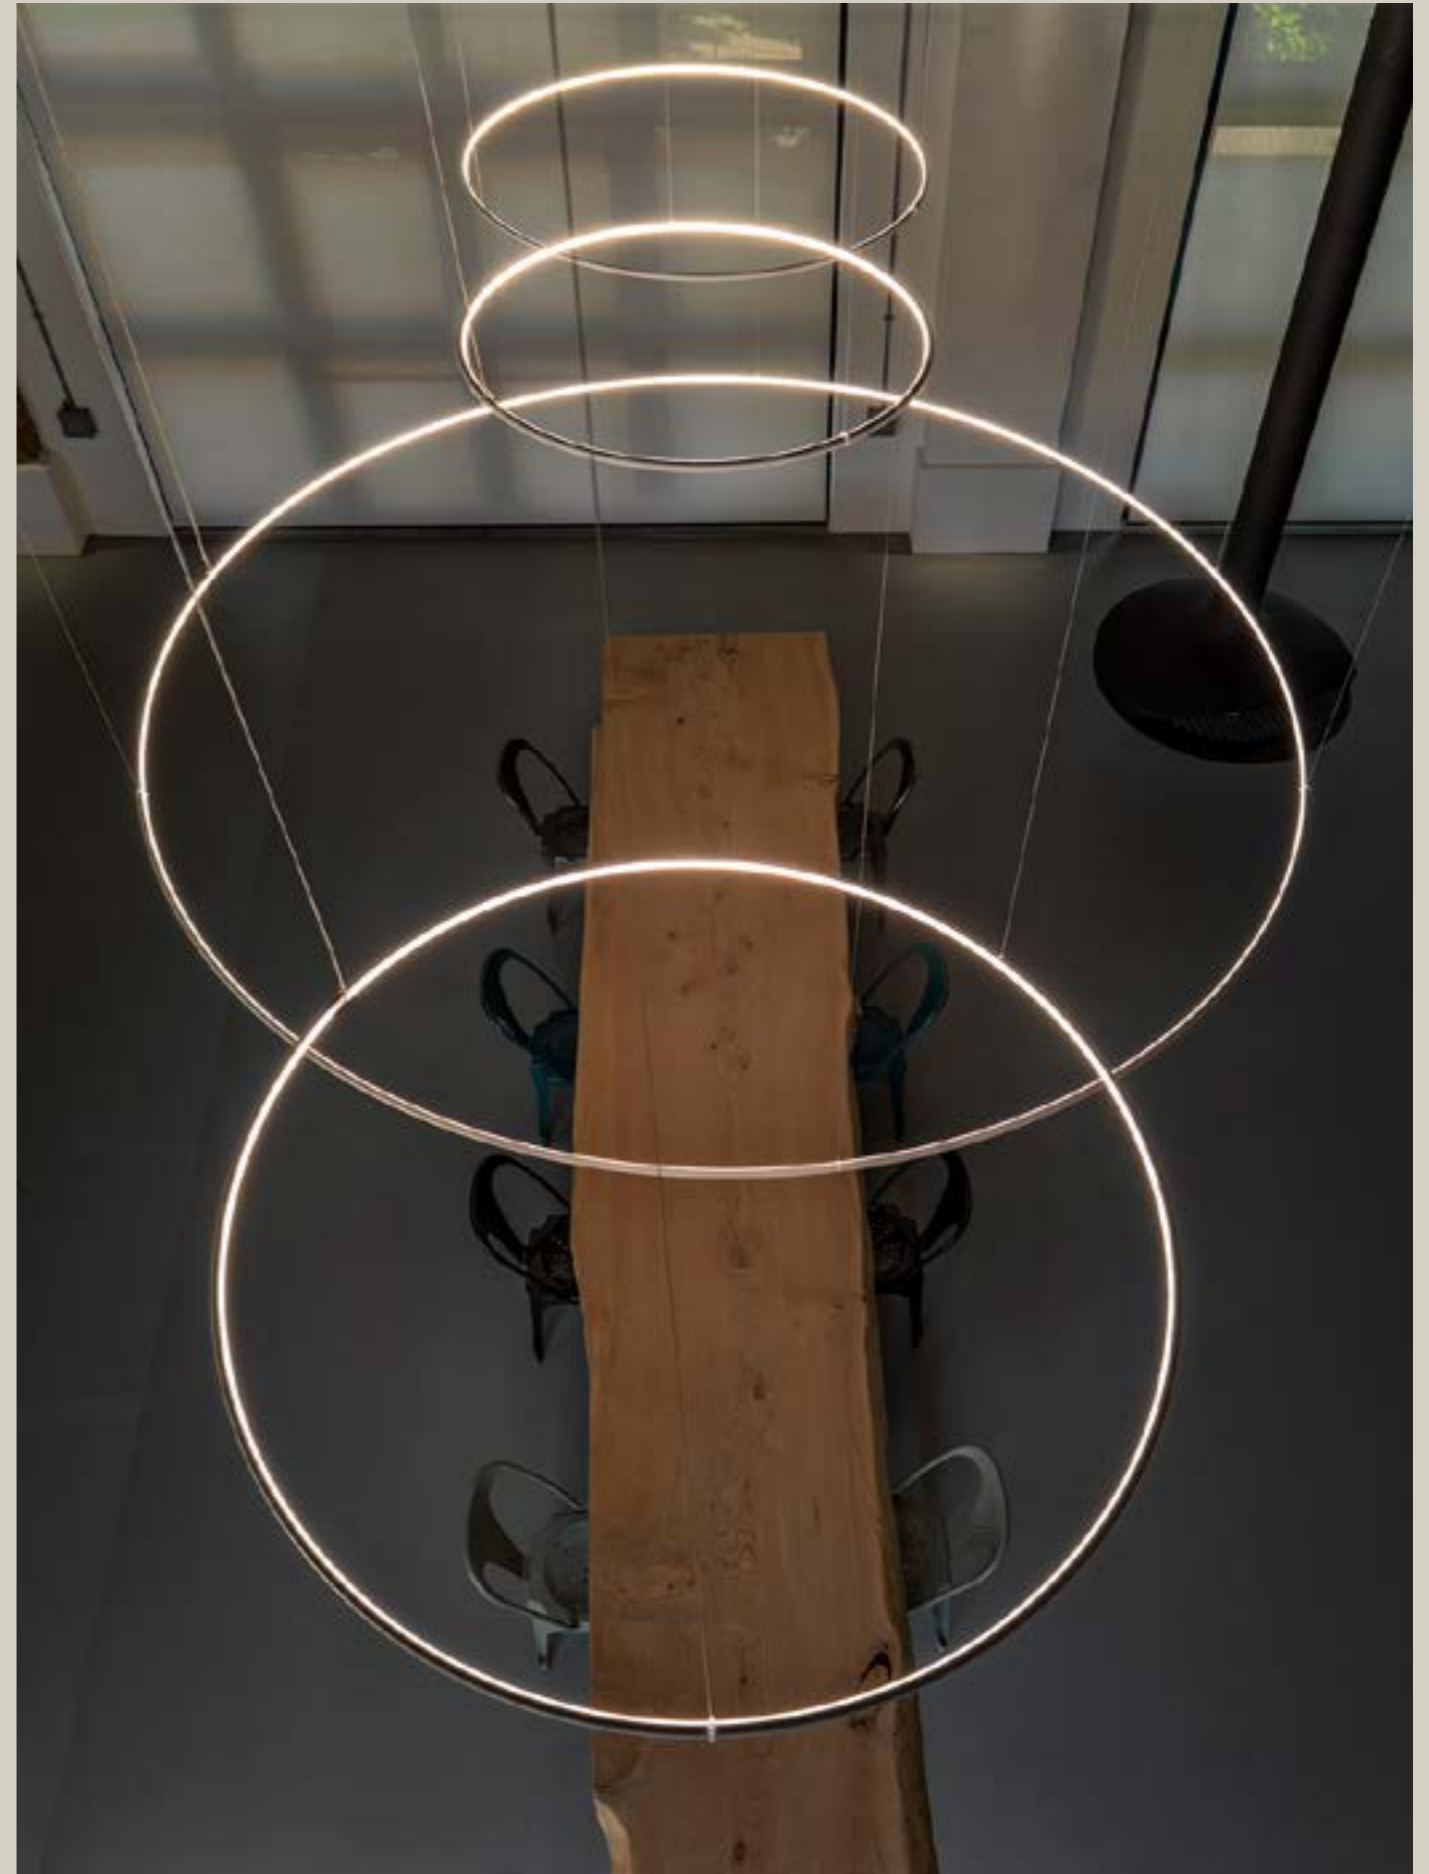

Rosone completo di alimentatori 200W
Ceiling rose with converters 200W

		PUSH		1...10 V		DALI		50/60Hz 220-240V - 2x100W		1,70 kg	
0990/200	.01	Bianco - White	/P	/V	/D						
0990/200	.02	Nero - Black	/P	/V	/D						
0990/200	.25	Dorato satinato - Satin gold	/P	/V	/D						
0990/200	.75	Decoro argento - Decor silver	/P	/V	/D						
0990/200	.76	Decoro oro - Decor gold	/P	/V	/D						
0990/200	.77	Decoro rame - Decor copper	/P	/V	/D						
0990/200	.78	Decoro bronzo - Decor bronze	/P	/V	/D						

Lancia Tonda System

Lancia Tonda System

Lampada da sospensione a luce diffusa scorrevole ed orientabile su cavo in acciaio. Corpo in alluminio e diffusore in policarbonato opalino. Le dimensioni ridotte e la semplicità d'installazione ne consentono l'utilizzo anche in spazi minimi, angoli o dove talvolta è impossibile portare altre fonti di luce.

Suspended adjustable lamp for diffused light on steel cable.
Lamp frame made of aluminum with opal Polycarbonate diffuser.
Reduced dimensions and easiness of installation allows positioning in small areas and corners where there won't be space enough for other lighting solutions.

Suspension réglable pour lumière diffuse glissante sur câble en acier. Corps en aluminium et diffuseur en Polycarbonate opalin.
Les dimensions réduites et la facilité d'installation permettent le positionnement dans des petites zones et dans des coins où il n'y aura pas assez d'espace pour d'autres solutions d'éclairage.