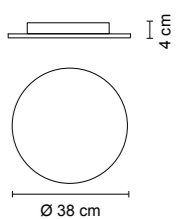

Accessori tecnici - Technical accessories

0557/3 1,70 kg

Rosone completo di alimentatore - 3 Newton
Ceiling rose with converter - 3 Newton

.01	Bianco - White
.02	Nero - Black

50/60Hz 220-240V

0557/6 1,80 kg

Rosone completo di alimentatore - 4/6 Newton
Ceiling rose with converter - 4/6 Newton

.01	Bianco - White
.02	Nero - Black

50/60Hz 220-240V

N° 3 1591/1592 + 0557/3