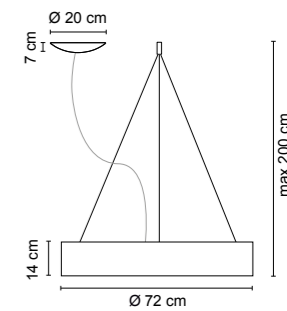

1570 2,50 kg

.01 Bianco - White

.02.01 Nero / interno bianco - Out black / in white

.02.21 Nero / interno dorato lucido - Out black / in shiny gold

/W LED 37,5W 5000lm 4000K

/WW LED 37,5W 4958lm 3000K

/XW LED 37,5W 4479lm 2700K

F, Recycled, CRI >90, R