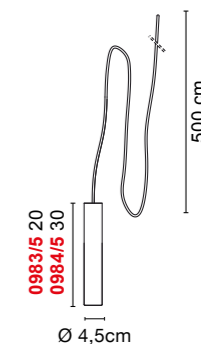

Olim

0983/3 0984/3

Struttura in **ottone** con cavo 3mt
Structure in **brass** with cable 3mt

- **.21** Dorato lucido - Shiny golded
- **.25** Dorato satinato - Satin gold

E27 LED

Olim

0983/5 0984/5

Struttura in **ottone** con cavo 5mt
Structure in **brass** with cable 5mt

- **.21** Dorato lucido - Shiny golded
- **.25** Dorato satinato - Satin gold

E27 LED

Rosoni - Ceiling roses

0986/1

Rosone - 1 Olim
Canopy - 1 Olim

- **.02** Nero - Black

0986/2

Rosone - 2 Olim
Canopy - 2 Olim

- **.02** Nero - Black

0986/3

Rosone - 3 Olim
Canopy - 3 Olim

- **.02** Nero - Black

Sorgenti - Bulbs

1606

LED 6W 540lm 2700K CRI>90

1607

LED 6W 540lm 2700K CRI>90

0975/1

Decentratore per soffitto
Displacement element for ceiling fixing

Ottone - Brass