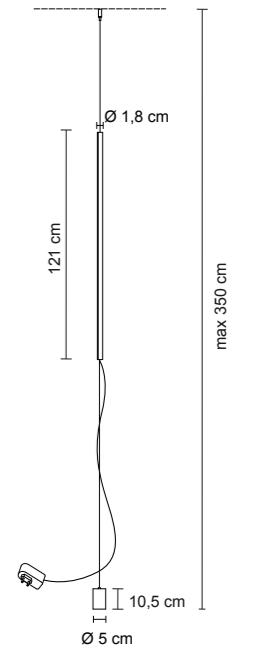

Lancia Cavo Sospensione

design P. Pepere
2019

**Lancia Cavo
Sospensione**

**Lancia Cavo
Sospensione**

1567 2,8 kg

.01	Bianco - White
.02	Nero - Black
.31	Cromato - Chromed
/W	LED 19,5W 2600lm 4000K
/WW	LED 19,5W 2578lm 3000K
/XW	LED 19,5W 2329lm 2700K