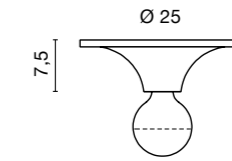

Luna

Luna

5038 0,3 kg

- **.01** Bianco - White
- **.25** Dorato satinato - Satin gold
- **.31** Cromato - Chromed
- **.38** Ramato lucido - Shiny copper

- 21W E27 LED (art. 0105/GLOBO/mini)
- 7W E27 LED 2700K 806lm (art. 0102/mini.31)
- 7W E27 LED 2700K 806lm (art. 0102/mini.38)
- 7W E27 LED 2700K 806lm (art. 0102/mini.57)

5039 0,4 kg

- **.01** Bianco - Whit
- **.25** Dorato satinato - Satin gold
- **.31** Cromato - Chromed
- **.38** Ramato lucido - Shiny copper

- 21W E27 LED (art. 0105/GLOBO)
- 7W E27 LED 2700K 806lm (art. 0102.31)
- 7W E27 LED 2700K 806lm (art. 0102.38)
- 7W E27 LED 2700K 806lm (art. 0102.57)