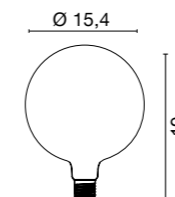

Struttura in **ottone satinato**
Structure in **satin brass**

Struttura in **ottone lucido**
Structure in **shiny brass**

Olim

Olim

Lampade da plafone o parete in alluminio.
Disponibili in bianco, cromo, oro satinato e rame lucido.