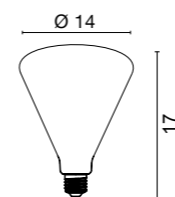

Sorgenti - Bulbs

1606

LED 6W 540lm 2700K CRI>90

Dim