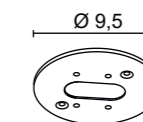

Lancia Tonda

Lancia Tonda

5605	2,70 kg
.01	Bianco - White
.02	Nero - Black
/W	LED 54W 7200lm 4000K
/WW	LED 54W 7140lm 3000K
/XW	LED 54W 6450lm 2700K

Optional

0995	0,20 kg
Piastra per installazione accoppiata Plate for coupled installation	
.01	Bianco - White
.02	Nero - Black