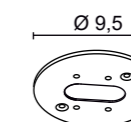

Lancia Tonda

Lancia Tonda

5602 0,75 kg

- **.01** Bianco - White
- **.02** Nero - Black
- **.25** Dorato satinato - Satin gold
- **.31** Cromato - Chromed

- **/W** LED 18W 3000lm 4000K
- **/WW** LED 18W 2975lm 3000K
- **/XW** LED 18W 2150lm 2700K

5603 1,10 kg

- **.01** Bianco - White
- **.02** Nero - Black
- **.25** Dorato satinato - Gold satin
- **.31** Cromato - Chromed

- **/W** LED 27W 3600lm 4000K
- **/WW** LED 27W 3570lm 3000K
- **/XW** LED 27W 3225lm 2700K

5604 2,30 kg

- **.01** Bianco - White
- **.02** Nero - Black
- **.25** Dorato satinato - Satin gold
- **.31** Cromato - Chromed

- **/W** LED 36W 4800lm 4000K
- **/WW** LED 36W 4760lm 3000K
- **/XW** LED 36W 4304lm 2700K

Optional

0995 0,20 kg

Piastra per installazione accoppiata
Plate for coupled installation

- **.01** Bianco - White
- **.02** Nero - Black