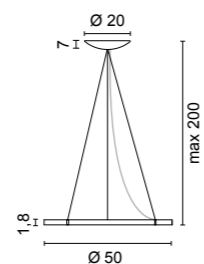

Lancia Tonda

1566 0,75 kg

- **.01** Bianco - White
- **.02** Nero - Black
- **.25** Dorato satinato - Satin gold
- **.31** Cromato - Chromed
- **.75** Decoro argento - Decor silver
- **.76** Decoro oro - Decor gold
- **.77** Decoro rame - Decor copper
- **.78** Decoro bronzo - Decor bronze

- **/W** LED 27W 3600lm 4000K
- **/WW** LED 27W 3750lm 3000K
- **/XW** LED 27W 3225lm 2700K

1562 1,10 kg

- **.01** Bianco - White
- **.02** Nero - Black
- **.25** Dorato satinato - Satin gold
- **.31** Cromato - Chromed
- **.75** Decoro argento - Decor silver
- **.76** Decoro oro - Decor gold
- **.77** Decoro rame - Decor copper
- **.78** Decoro bronzo - Decor bronze

- **/W** LED 37,5W 5000lm 4000K
- **/WW** LED 37,5W 4958lm 3000K
- **/XW** LED 37,5W 4479lm 2700K