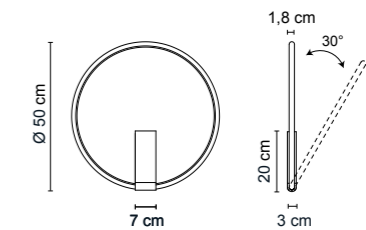

4606 1,10 kg

- **.01** Bianco - White
- **.02** Nero - Black
- **.25** Dorato satinato - Satin gold
- **.31** Cromato - Chromed

- **/W** LED 27W 3600lm 4000K
- **/WW** LED 27W 3570lm 3000K
- **/XW** LED 27W 3225lm 2700K