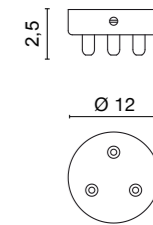

0986/3

Rosone - 3 Olim
Canopy - 3 Olim

- **.02** Nero - Black