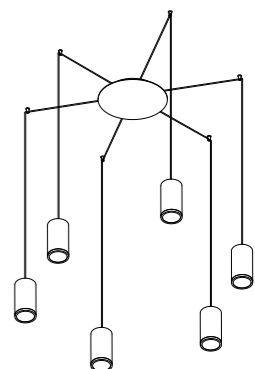

.01	Bianco - White
.02	Nero - Black

50/60Hz 220-240V

N° 3 1591/1592 + 0557/3

N° 4 1591/1592 + 0557/6

N° 6 1591/1592 + 0557/6

Newton System Lineare

Newton System Lineare

1591		0,50 kg
.02	Nero - Black	
.25	Dorato satinato - Satin gold	
.32	Nickel satinato - Nickel mat	