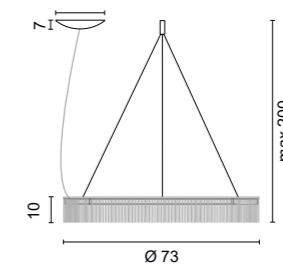

1597 1,50 kg

.01 Bianco - White

/W LED 37,5W 5000lm 4000K

/WW LED 37,5W 4958lm 3000K

/XW LED 37,5W 4479lm 2700K