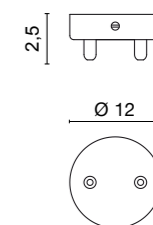

0986/2

Rosone - 2 Olim
Canopy - 2 Olim

- **.02** Nero - Black