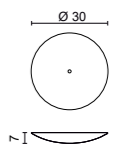

Rosone completo di alimentatori 100W
Ceiling rose with converters 100W

		PUSH		1...10 V		DALI		50/60Hz 220-240V -100W		1,30 kg	
0990/100	.01	Bianco - White	/P	/V	/D						
0990/100	.02	Nero - Black	/P	/V	/D						
0990/100	.25	Dorato satinato - Satin gold	/P	/V	/D						
0990/100	.31	Cromato - Chromed	/P	/V	/D						
0990/100	.75	Decoro argento - Decor silver	/P	/V	/D						
0990/100	.76	Decoro oro - Decor gold	/P	/V	/D						
0990/100	.77	Decoro rame - Decor copper	/P	/V	/D						
0990/100	.78	Decoro bronzo - Decor bronze	/P	/V	/D