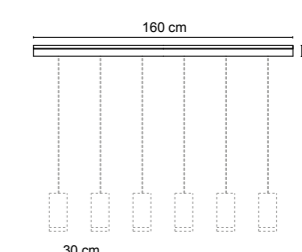

0556/6 1,60 kg

Rosone completo di alimentatore - **6 Newton**
Ceiling rose with converter - **6 Newton**

.01	Bianco - White
.02	Nero - Black

50/60Hz 220-240V

N° 6 1591 + 0556/6 ...