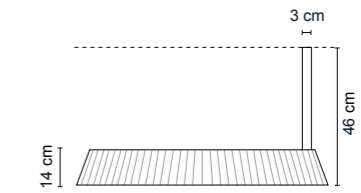

Charme

Charme

5610 1,80 kg

- .01 Bianco - White
- .35 Sabbia - Sand
- .42 Tortora - Dove grey

- /W LED 27W 3750lm 4000K
- /WW LED 27W 3600lm 3000K
- /XW LED 27W 3225lm 2700K

A richiesta finitura del paralume personalizzata - Upon request custom finish shade

5611 3,70 kg

- .01 Bianco - White
- .35 Sabbia - Sand
- .42 Tortora - Dove grey

- /W LED 37,5W 5000lm 4000K
- /WW LED 37,5W 4958lm 3000K
- /XW LED 37,5W 4479lm 2700K

A richiesta finitura del paralume personalizzata - Upon request custom finish shade