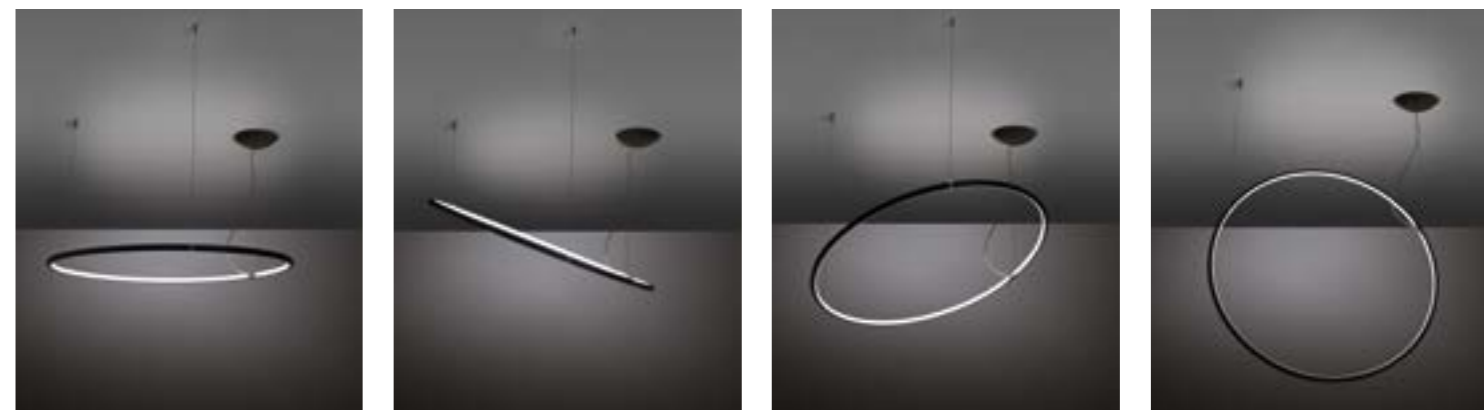

Lancia Tonda

1564 2,35 kg

- **.01** Bianco - White
- **.02** Nero - Black
- **.75** Decoro argento - Decor silver
- **.76** Decoro oro - Decor gold
- **.77** Decoro rame - Decor copper
- **.78** Decoro bronzo - Decor bronze

- **/W** LED 81W 10800lm 4000K
- **/WW** LED 81W 10710lm 3000K
- **/XW** LED 81W 9675lm 2700K