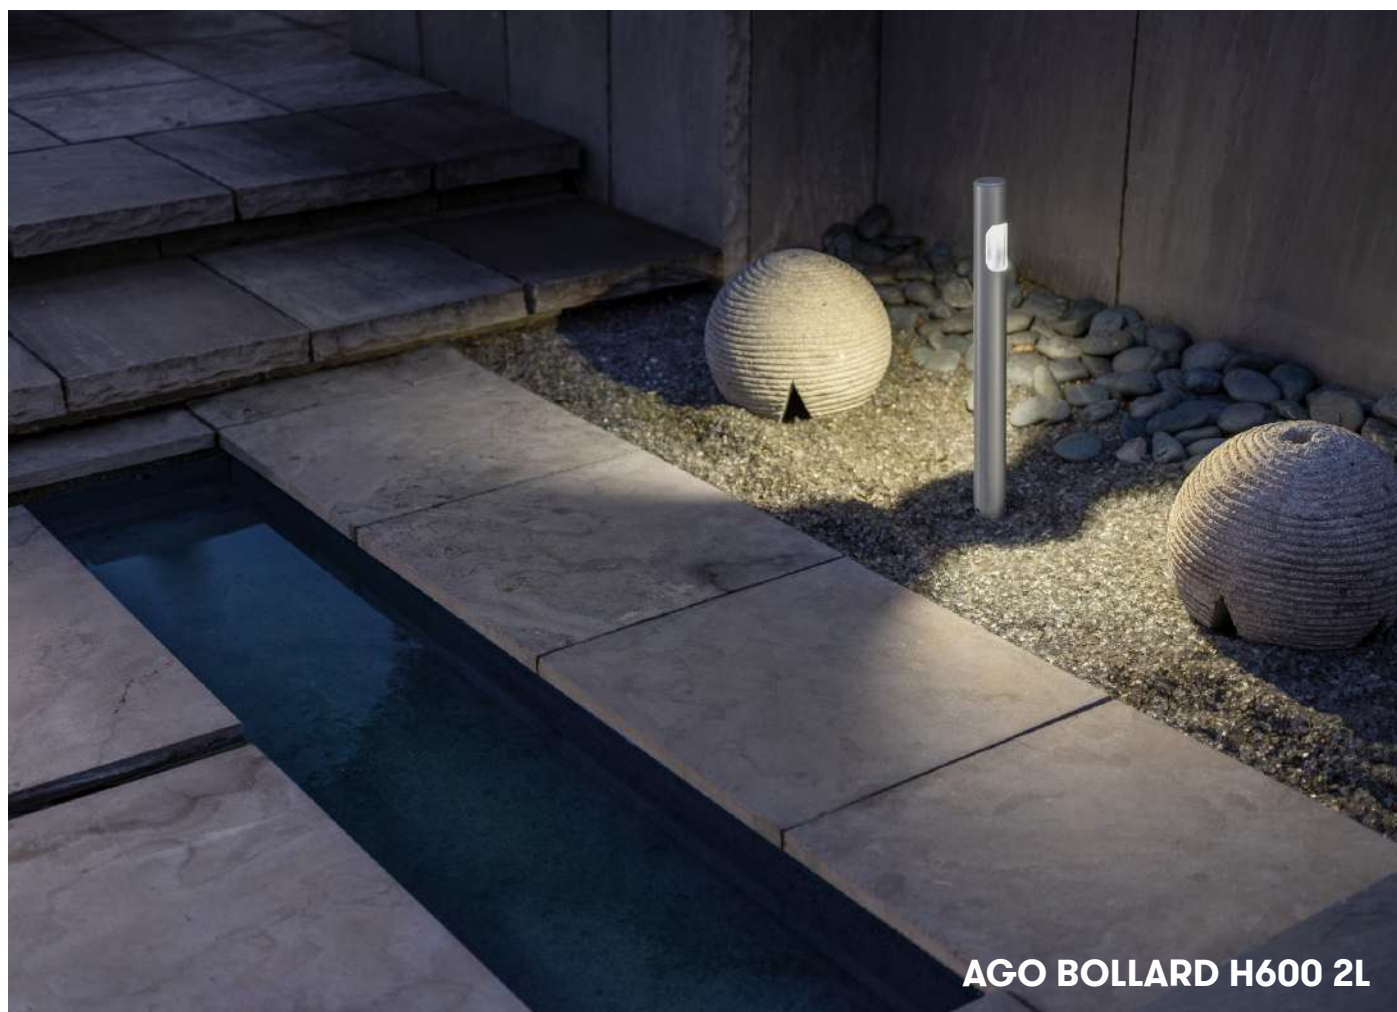

AGO BOLLARD H600 2L