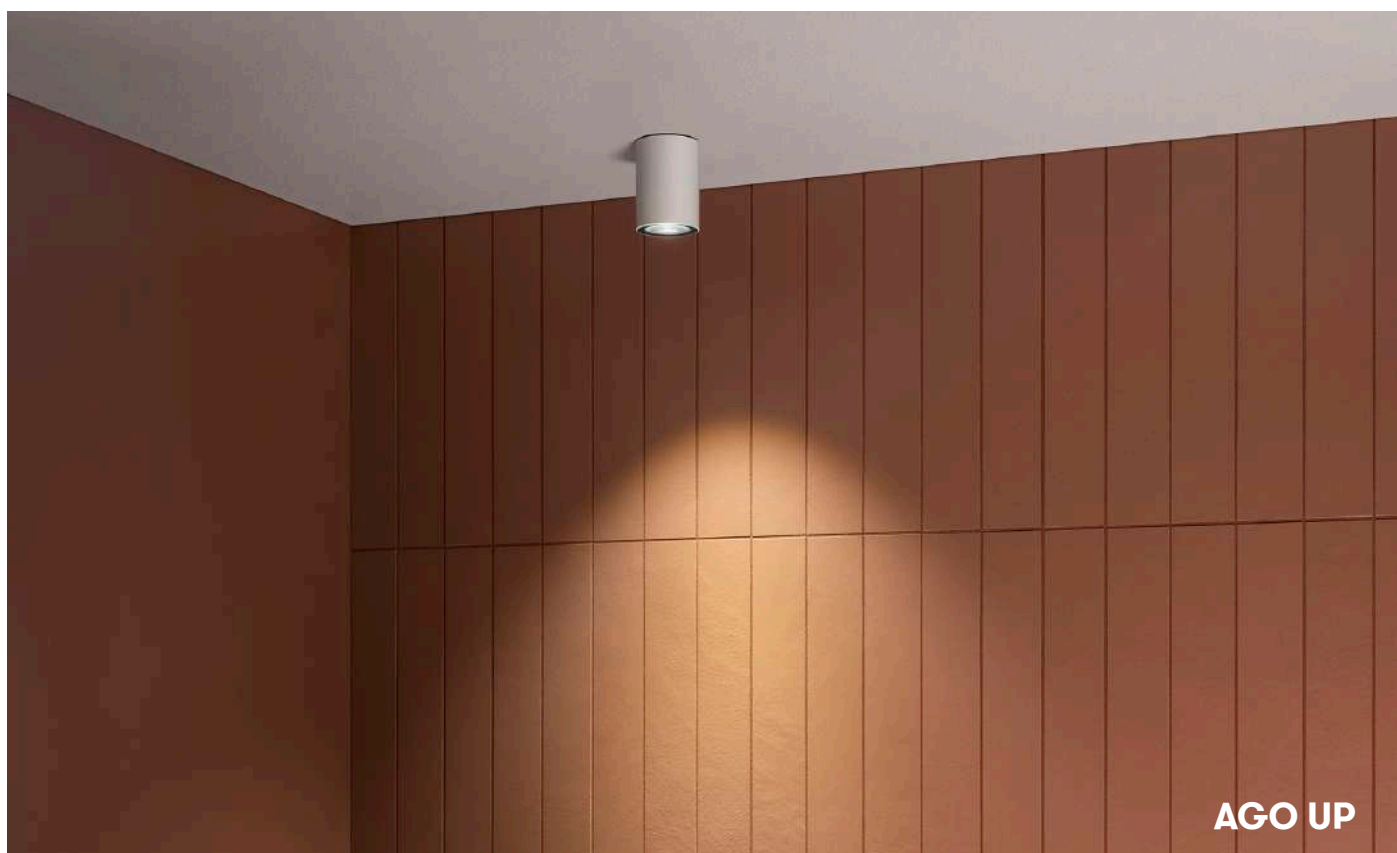

Ago Up

NEWS

AGO UP	IP65 - IK 07 2J xx5	CODE*	€
	AC DIRECT - 5W LED 600 lm - Grigio anodizzato	LL12640G __	115,00
	AC DIRECT - 5W LED 600 lm - Nero anodizzato	LL12640B __	115,00
	AC DIRECT - 5W LED 600 lm - Marrone anodizzato	LL126405 __	115,00
	AC DIRECT - 5W LED 600 lm - Bianco verniciato	LL12640W __	115,00
	24V - 6W LED 700 lm - Grigio anodizzato	LT12640G __	120,00
	24V - 6W LED 700 lm - Nero anodizzato	LT12640B __	120,00
	24V - 6W LED 700 lm - Marrone anodizzato	LT126405 __	120,00
	24V - 6W LED 700 lm - Bianco verniciato	LT12640W __	120,00

* Completa il codice Ottica: **D** | diff. **S** | 25° **M** | 40° **L** | 65° Led: **N** | 4000K **3** | 3000K **2** | 2700K

AGO UP POWER	IP65 - IK 07 2J xx5	CODE*	€
	AC DIRECT - 10W LED 1100 lm - Grigio anodizzato	LL12650G __	127,00
	AC DIRECT - 10W LED 1100 lm - Nero anodizzato	LL12650B __	127,00
	AC DIRECT - 10W LED 1100 lm - Marrone anodizzato	LL126505 __	127,00
	AC DIRECT - 10W LED 1100 lm - Bianco verniciato	LL12650W __	127,00
	24V - 10W LED 1100 lm - Grigio anodizzato	LT12650G __	134,00
	24V - 10W LED 1100 lm - Nero anodizzato	LT12650B __	134,00
	24V - 10W LED 1100 lm - Marrone anodizzato	LT126505 __	134,00
	24V - 10W LED 1100 lm - Bianco verniciato	LT12650W __	134,00

* Completa il codice Ottica: **D** | diff. **S** | 25° **M** | 40° **L** | 65° Led: **N** | 4000K **3** | 3000K **2** | 2700K

AGO UP