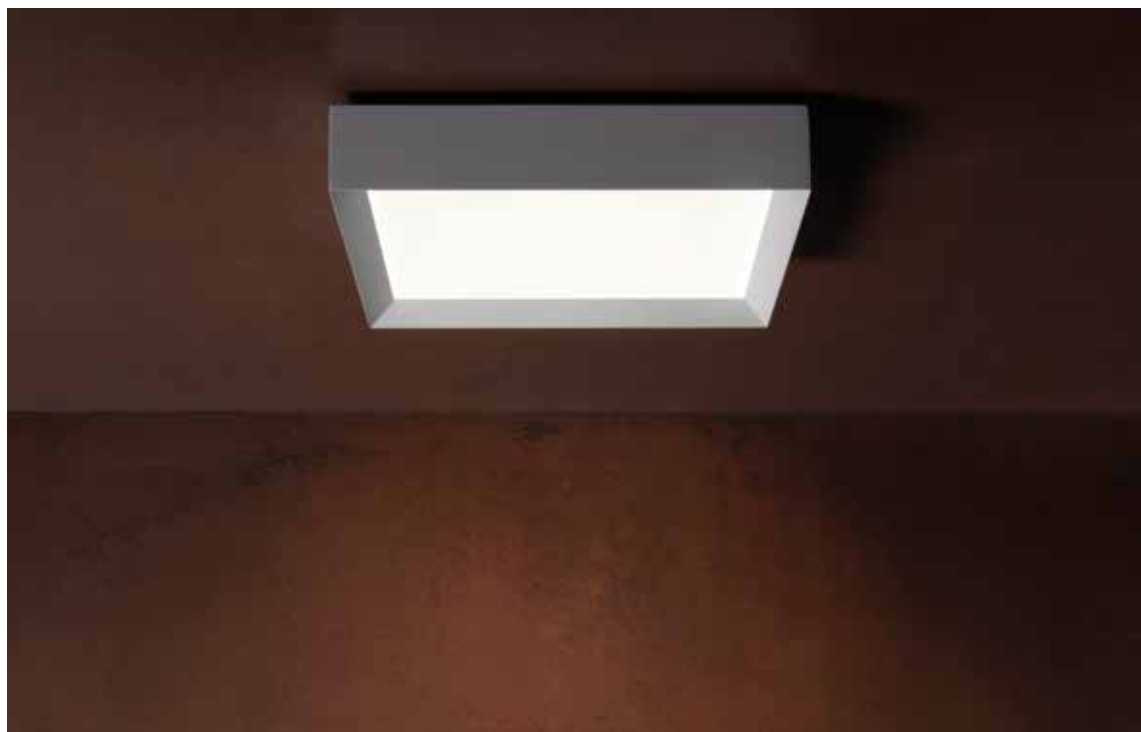

FLO

Flo Q 300 		POSITION 	DIFF. OPAL.			
IP 20 CE						
LED	W	LM	REAL LM	COL.	CODE *	* LED COLOUR
A++	26	2800	2119	220-240 V	LL134004 LL134005 LL134006 LL134007	4000K 3000K, lm -5% 2700K, lm -5%
A++	26	2800	2119	220-240 V DALI	LM134004 LM134005 LM134006 LM134007	
A++	26	2800	2119	220-240 V 1-10V PUSH	LD134004 LD134005 LD134006 LD134007	
A++	26	2800	2119	220-240 V	LE134004 LE134005 LE134006 LE134007	

Flo Q 500 		POSITION 	DIFF. OPAL.			
IP 20 CE						
LED	W	LM	REAL LM	COL.	CODE *	* LED COLOUR
A++	39	4200	2825	220-240 V	LL134008 LL134009 LL134010 LL134011	4000K 3000K, lm -5% 2700K, lm -5%
A++	39	4200	2825	220-240 V 1-10V PUSH DALI	LD134008 LD134009 LD134010 LD134011	
A++	39	4200	2825	220-240 V	LE134008 LE134009 LE134010 LE134011	

* Led colour **Completa il codice** sostituendo al quadrato rosso la lettera o il numero corrispondente alla temperatura colore scelta.

4000K
3000K, lm -5%
2700K, lm -5%

Complete the code by replacing the red box with the letter or number corresponding to the selected colour temperature.

Compléter le code en remplaçant le carré rouge par la lettre ou le numéro correspondant à la sélection de température couleur.

Finishing

Bianco RAL 9003 White Blanc	Dark Grey RAL 7021 Dark Grey Gris Foncé
Light Grey RAL 7044 Light Grey Gris Pale	Gold Gold Gold