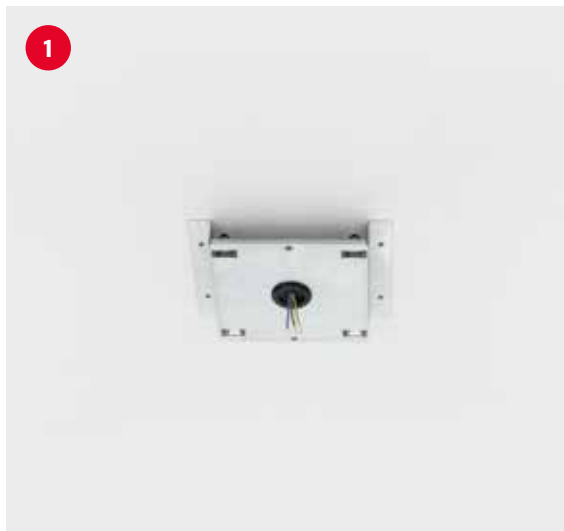

FLO

Lights for everyday life. **LOMBARDO**

FLO

LED

Adatto per l'installazione a parete e soffitto.

Plafone a singola emissione per applicazione indoor.

Driver 220-240V integrato.

Corpo in alluminio estruso, verniciato con resine di poliestere stabilizzate ai raggi UV.

Diffusore in policarbonato opale antigraffio stabilizzato ai raggi UV. Pannello LGP in PMMA per la diffusione omogenea della luce.

Bulloneria in acciaio zincato.

Fissaggio tramite staffa in acciaio zincato e perni per molle a scatto.

LED 4000K (N), 3000K (3) or 2700K (2). Integral ballast 220-240V. No risk of photobiological damage, RGO group (EN 2471).

FRA Également adapté pour l'installation au mur et au plafond. Luminaire à émission unique adaptée à l'application intérieure. Driver 220-240V intégré. Corps en aluminium extrudé, peint avec des résines en polyester stabilisées aux rayons UV. Diffuseur en polycarbonate opalin anti-rayures stabilisé aux rayons UV. Panneau LGP en PMMA pour une diffusion homogène de la lumière. Visserie en acier galvanisé. Fixation au moyen d'un support en acier galvanisé et de goupilles pour ressorts à déclic. Fourni avec un kit de sécurité pour le montage.

IP20

220-240 V
Alimentazione diretta

Integral ballast
Alimentation intégrée

Installazione rapida
Quick installation
Rapide installation

Anni di garanzia
sul circuito LED

FLO

Versioni colorate disponibili su richiesta.
Coloured versions available on request.
Disponible sur demande versions colorées.