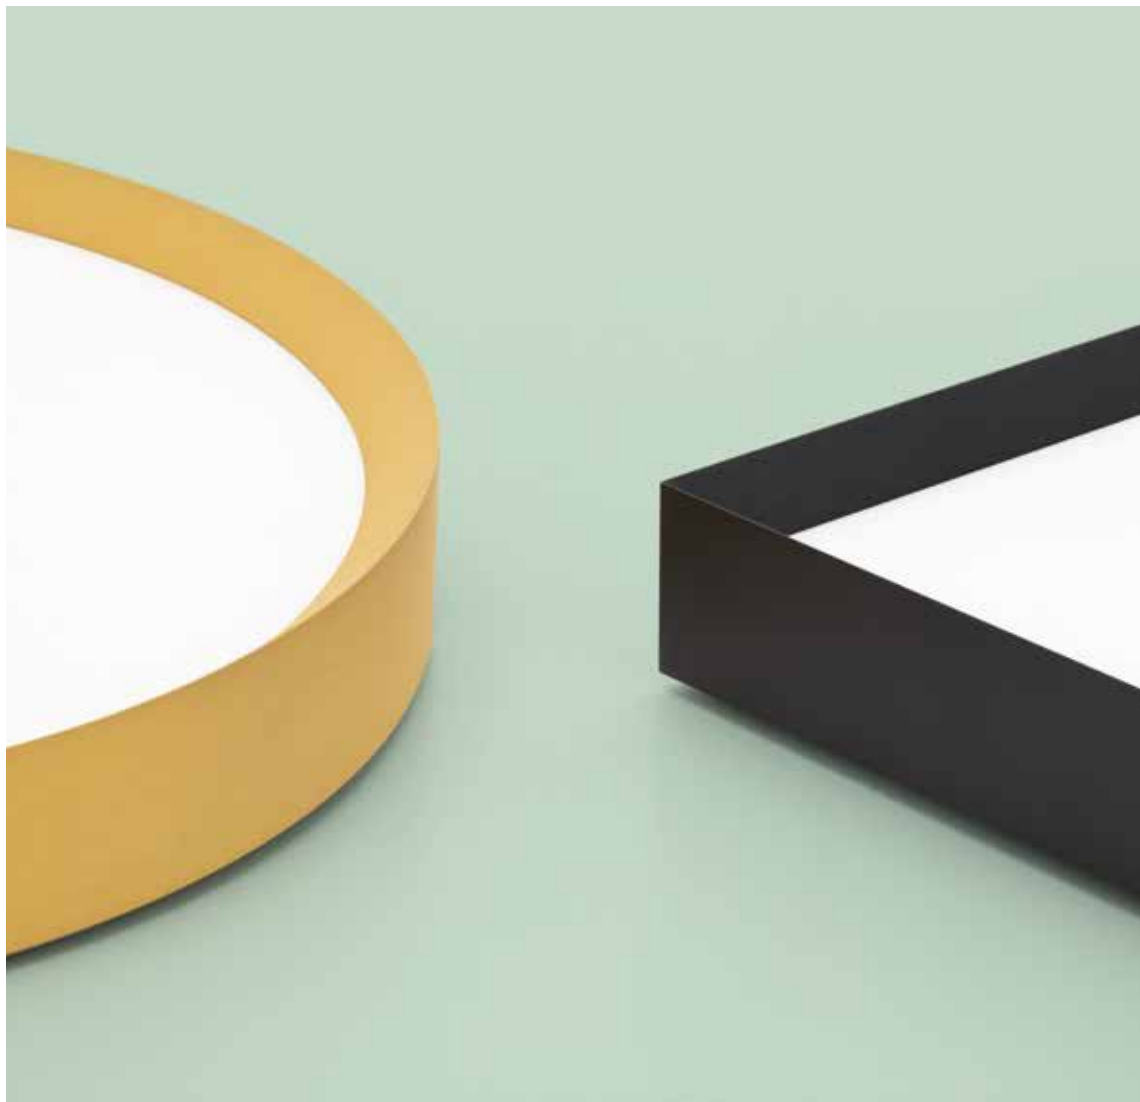

Versioni disponibili
Available versions
Versions disponibles

FLO

Flo Q 150				DIFF. OPAL.			
IP 20 CE							
LED	W	LM	REAL LM		COL.	CODE *	* LED COLOUR
A++	9	900	481	220-240 V		LL134000 LL134001 LL134002 LL134003	
A++	9	900	481	220-240 V DALI PUSH		LM134000 LM134001 LM134002 LM134003	
A++	9	900	481	220-240 V 1-10V		LD134000 LD134001 LD134002 LD134003	

Flo R				DIFF. OPAL.			
IP 20 CE							
LED	W	LM	REAL LM		COL.	CODE *	* LED COLOUR
A++	39	4200	2184	220-240 V		LL134012 LL134013 LL134014 LL134015	
A++	39	4200	2184	220-240 V DALI		LM134012 LM134013 LM134014 LM134015	
A++	39	4200	2184	220-240 V 1-10V PUSH		LD134012 LD134013 LD134014 LD134015	
A++	39	4200	2184	220-240 V		LE134012 LE134013 LE134014 LE134015	

* Led colour

- 4000K
- 3000K, lm -5%
- 2700K, lm -5%

Completa il codice sostituendo al quadrato rosso la lettera o il numero corrispondente alla temperatura colore scelta.

Complete the code by replacing the red box with the letter or number corresponding to the selected colour temperature.

Compléter le code en remplaçant le carré rouge par la lettre ou le numéro correspondant à la sélection de température couleur.

Finishing

- Bianco RAL 9003
  White
  Blanc
- Light Grey RAL 7044
  Light Grey
  Gris Pale

- Dark Grey RAL 7021
  Dark Grey
  Gris Foncé
- Gold
  Gold
  Gold