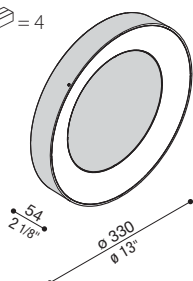

Ross 330

IP 66 IK 10 20J xx9 CE

4

LED
3000 lm - 25W
real output lm 2144

Specif.

CL.II €

Col.

poliGLASS