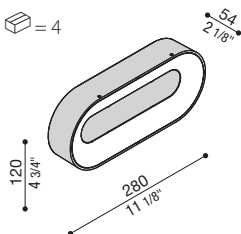

Ross 280

IP 66 IK 10 20J xx9 CE

4

LED
1560 lm - 13W
real output lm 895

Specif.

CL.II €

Col.

poliGLASS